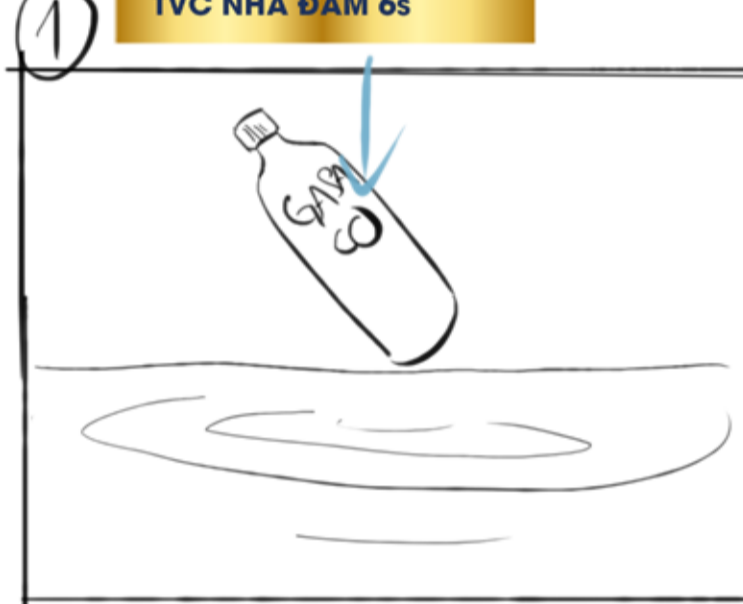

Mô tả: 1 nhánh rơi vào nước

cắt thành hạt để chọn lọc những gì tinh túy nhất

từ bẹ nha đam di chuyển từ trái sang phải và biến thành các hạt nhỏ hình vuông.

TVC NHA ĐAM 15s

Kịch bản off: Hòa quyện cùng đường phèn nguyên chất

mô tả: hạt nha đam gặp đường phèn

để tạo thành nước uống nha đam thơm mát tuyệt hảo từ thiên nhiên

zoom out hình ảnh các hạt nha đam nhảy vào miếng đường phèn, biến thành chai nước gasaco

zoom out

Kịch bản off: Nước uống nha đam GASACO - giải khát thì phải mát!

mô tả: chai nước gasaco ở giữa một đồng nha đam xanh mướt và câu slogan nổi lên

TVC NHA ĐAM 6s

Kịch bản off: Nước uống nha đam GASACO

mô tả: chai nước Gasaco rơi xuống vũng

zoom in

Kịch bản off: Tạo thành từ bẹ nha đam tươi

Mô tả: các nhánh nha đam rơi từ trên cao xuống

Kịch bản off: và đường phèn nguyên chất

mô tả: đường phèn rơi từ trên cao xuống thành các hạt nhỏ hình vuông

Đem lại hương vị thiên nhiên tuyệt hảo nha đam và đường phèn